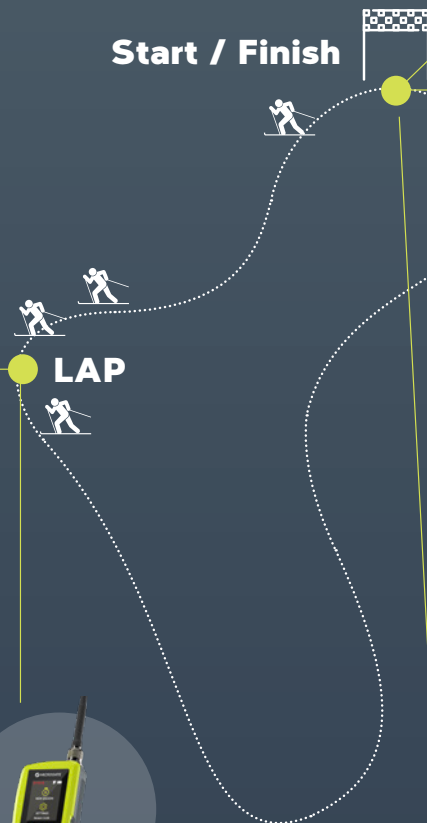

PRO SERIES

SCI NORDICO

NEXT GENERATION
TIMING SYSTEMS

 MICROGATE

RTPRO

RTPRO è un cronometro professionale, portatile, che unisce standard innovativi con la massima precisione. Il grande touchscreen, la facilità d'uso e le diverse possibilità di connessione lo rendono un dispositivo unico e adatto a tutti gli scenari di applicazione.

STAMPANTE TERMICA

- Stampante termica a range esteso (-20°C +60°C)
- Rotolo carta termica larghezza standard da 57mm, diametro max 35mm
- Facile sostituzione rotolo carta

SCHERMO TOUCH 5'

- Display TFT-LCD 5"
- Touch Capacitivo, extended range (-20°C +70°C)
- Sensore auto-adattivo per luminosità

PROGRAMMI SPECIFICI

- Partenze Singole
- Partenze di gruppo
- Training Light
- Equitazione
- PC Online
- Cronometro Base
- Parallelo

Soluzione di cronometraggio per allenamento

Microgate offre una soluzione semplice, dedicata al mondo del fondo e dello sci nordico. Installazione veloce, massima trasportabilità e facilità d'uso.

Start / Finish

HISMART

Il sensore con modulo Bluetooth integrato permette di identificare l'atleta, garantire un cronometraggio completamente automatico e di evitare la registrazione di falsi passaggi.

LAP